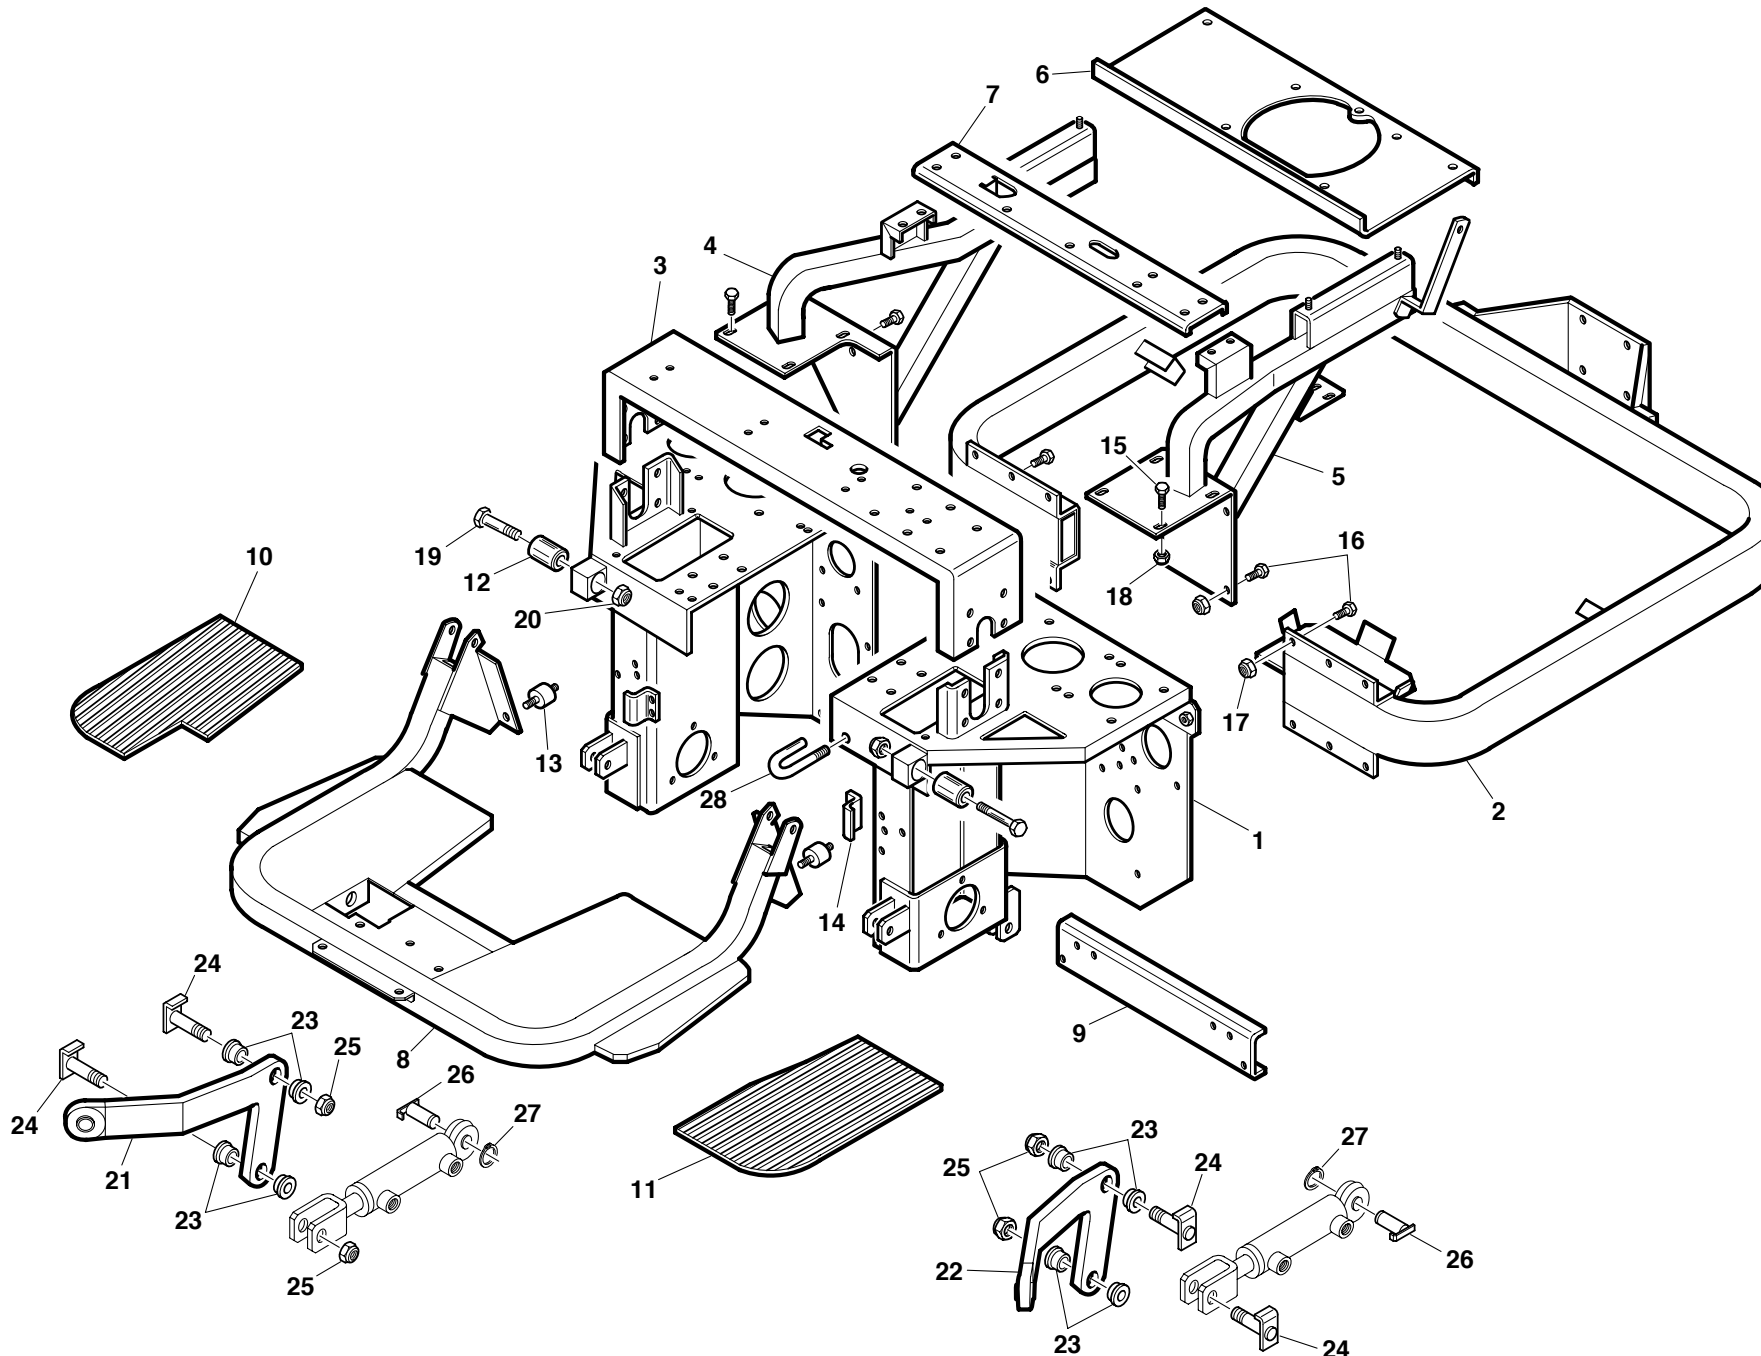

**Gianni
Ferrari**

**CATALOGO PARTI DI RICAMBIO
CATALOGUE PIECES DETACHEES
SPARE PARTS CATALOGUE
ERSATZTEILKATALOG**

INHOUD - PART LIST - TABLES DES MATRIERES - STUCK LISTE

TG 200 - 01	FRAME FRAME CHASSIS FAHRGESTELL	TG 200 - 09	V-SNAAR AANDRIJVING BELTS TRANSMISSION TRANSMISSION COURROIES RIEMENANTRIEB
TG 200 - 02	MAAIER CARRIAGE CHARIOT WAGEN	TG 200 - 09 ** 03094109 *	V-SNAAR AANDRIJVING BELTS TRANSMISSION TRANSMISSION COURROIES RIEMENANTRIEB
TG 200 - 02/1	MAAIER CARRIAGE CHARIOT WAGEN	TG 200 - 10	KAPPEN SHELLS CARÉNES SCHALEN
TG 200 - 02/1 0602015 ***	MAAIER CARRIAGE CHARIOT WAGEN	TG 200 - 10 ** 04124210 *	KAPPEN SHELLS CARÉNES SCHALEN
TG 200 - 03	MAAIER AANDRIJVING MOWING PLATE COUPELLE MÄHWERK	TG 200 - 11	KOHLER MOTOR DELEN KOHLER MOTOR COMPONENTS COMPOSANT MOTEUR KOHLER KOHLER MOTORTEILE
TG 200 - 04	MES AANDRIJVING BLADES - MECHANICAL UNITS LAMES - GROUPES MÉCANIQUES MESSER - MECHANISCHE AGGREGATE	TG 200 - 11 ** 04124210 *	KOHLER MOTOR DELEN KOHLER MOTOR COMPONENTS COMPOSANT MOTEUR KOHLER KOHLER MOTORTEILE
TG 200 - 05	GRAS CONTAINER CONTAINER CONTENEUR BEHÄLTER	TG 200D - 11/1	YANMAR MOTOR DELEN YANMAR MOTOR COMPONENTS COMPOSANT MOTEUR YANMAR YANMAR MOTORTEILE
TG 200 - 05 0511018 ***	GRAS CONTAINER CONTAINER CONTENEUR BEHÄLTER	TG 200D - 12	HYDRAULIEK SYSTEEM HYDRAULIC SYSTEM INSTALLATION HYDRAULIQUE HYDRAULISCHE ANLAGE
TG 200 - 05/1	HOOGKIEPER CONTAINER ELEVATOR CONTENEUR ELEVATEUR BEHÄLTER ELEVATOR	TG 200 - 13	STUUR - DRIJFWERK PLATFORM - HYDROSTATIC TRANSMISSION ESTRADE - TRANSMISSION HYDROSTATIQUE TRITTBRETT - HYDROSTATISCHE ANTRIEBSWELLE
TG 200 - 05/1 ** 02069512 *	HOOGKIEPER CONTAINER ELEVATOR CONTENEUR ELEVATEUR BEHÄLTER ELEVATOR	TG 200 - 14	KOHLER ELECTRISCHE DELEN KOHLER ELECTRICAL SYSTEM INSTALLATION ÉLECTRIQUE KOHLER KOHLER ELEKTRISCHE ANLAGE
TG 200 - 05/1 ** 04124210 *	HOOGKIEPER CONTAINER ELEVATOR CONTENEUR ELEVATEUR BEHÄLTER ELEVATOR	TG 200 - 15 ** 02063510 *	KOHLER ELECTRISCHE DELEN KOHLER ELECTRICAL SYSTEM INSTALLATION ÉLECTRIQUE KOHLER KOHLER ELEKTRISCHE ANLAGE
TG 200 - 05/1 0511018 ***	HOOGKIEPER CONTAINER ELEVATOR CONTENEUR ELEVATEUR BEHÄLTER ELEVATOR	TG 200 - 16	YANMAR ELECTRISCHE DELEN YANMAR ELECTRICAL SYSTEM INSTALLATION ÉLECTRIQUE YANMAR YANMAR ELEKTRISCHE ANLAGE
TG 200 - 06	ACHTERAS STEERING REAR AXLE ESSIEU ARRIÈRE DIRECTEUR LENKHINTERACHSE	TG 200D - 16 ** 02063910 *	YANMAR ELECTRISCHE DELEN YANMAR ELECTRICAL SYSTEM INSTALLATION ÉLECTRIQUE YANMAR YANMAR ELEKTRISCHE ANLAGE
TG 200 - 06 0507010 ***	ACHTERAS STEERING REAR AXLE ESSIEU ARRIÈRE DIRECTEUR LENKHINTERACHSE	TG 200D - 16 ** 04120307 *	YANMAR ELECTRISCHE DELEN YANMAR ELECTRICAL SYSTEM INSTALLATION ÉLECTRIQUE YANMAR YANMAR ELEKTRISCHE ANLAGE
TG 200 - 07	VOOR AS FRONT AXLE ESSIEU AVANT VORDERACHSE	TG 200D - 17	MULCH KIT MULCHING KIT KIT MULCHING MULCHING-KIT
TG 200 - 08	ZITTING - TANK SEAT - TANK SIÈGE - RÉSERVOIR SITZ - TANK	TG 200D - 18	VEILIGHEIDS STICKERS SAFETY STIKERS ETQUETTES DE SECURITE SICHERHEIDSANKLEBER