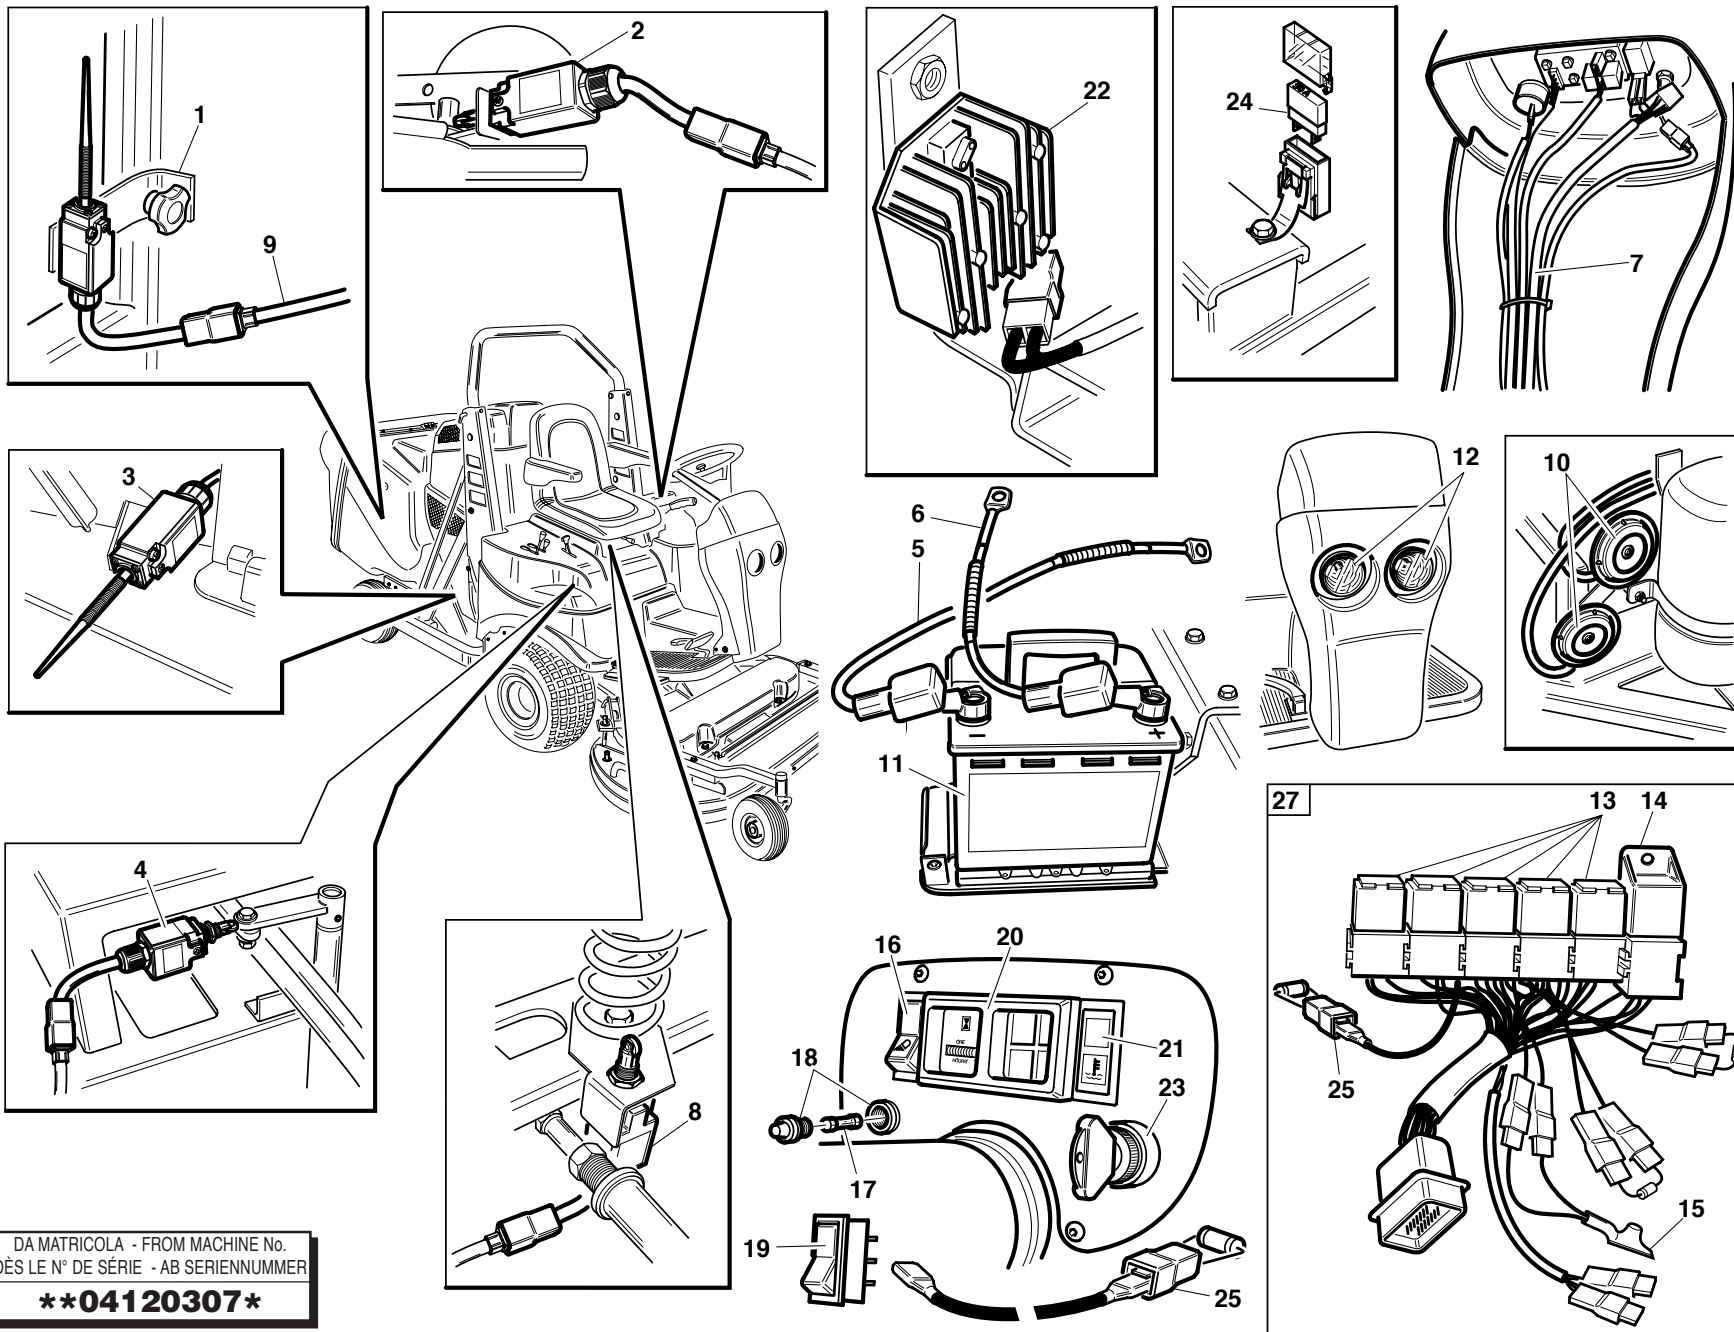

DA MATRICOLA - FROM MACHINE No.
DÈS LE N° DE SÈRIE - AB SERIENNUMMER

****02063910***

Tav. 16

TG200D

22/11/2004

Cod. 00555991527

Pos.	CODICE / CODE
01	94011240000
02	94012350000
03	94011260000
04	94011270000
05	94011280000
06	94011290000
07	94012370000
08	94012340000
09	94017250000
10	00777800022
11	00777800071
12	00777800137
13	00777800035
14	00777800098
15	00777800150
16	00777800007
17	00777800154
18	00777800153
19	00777800146
20	00777800157
21	00777800159
22	95599000006
23	00777800160
24	00777800149
25	00777800161
26	25
27	94012360000