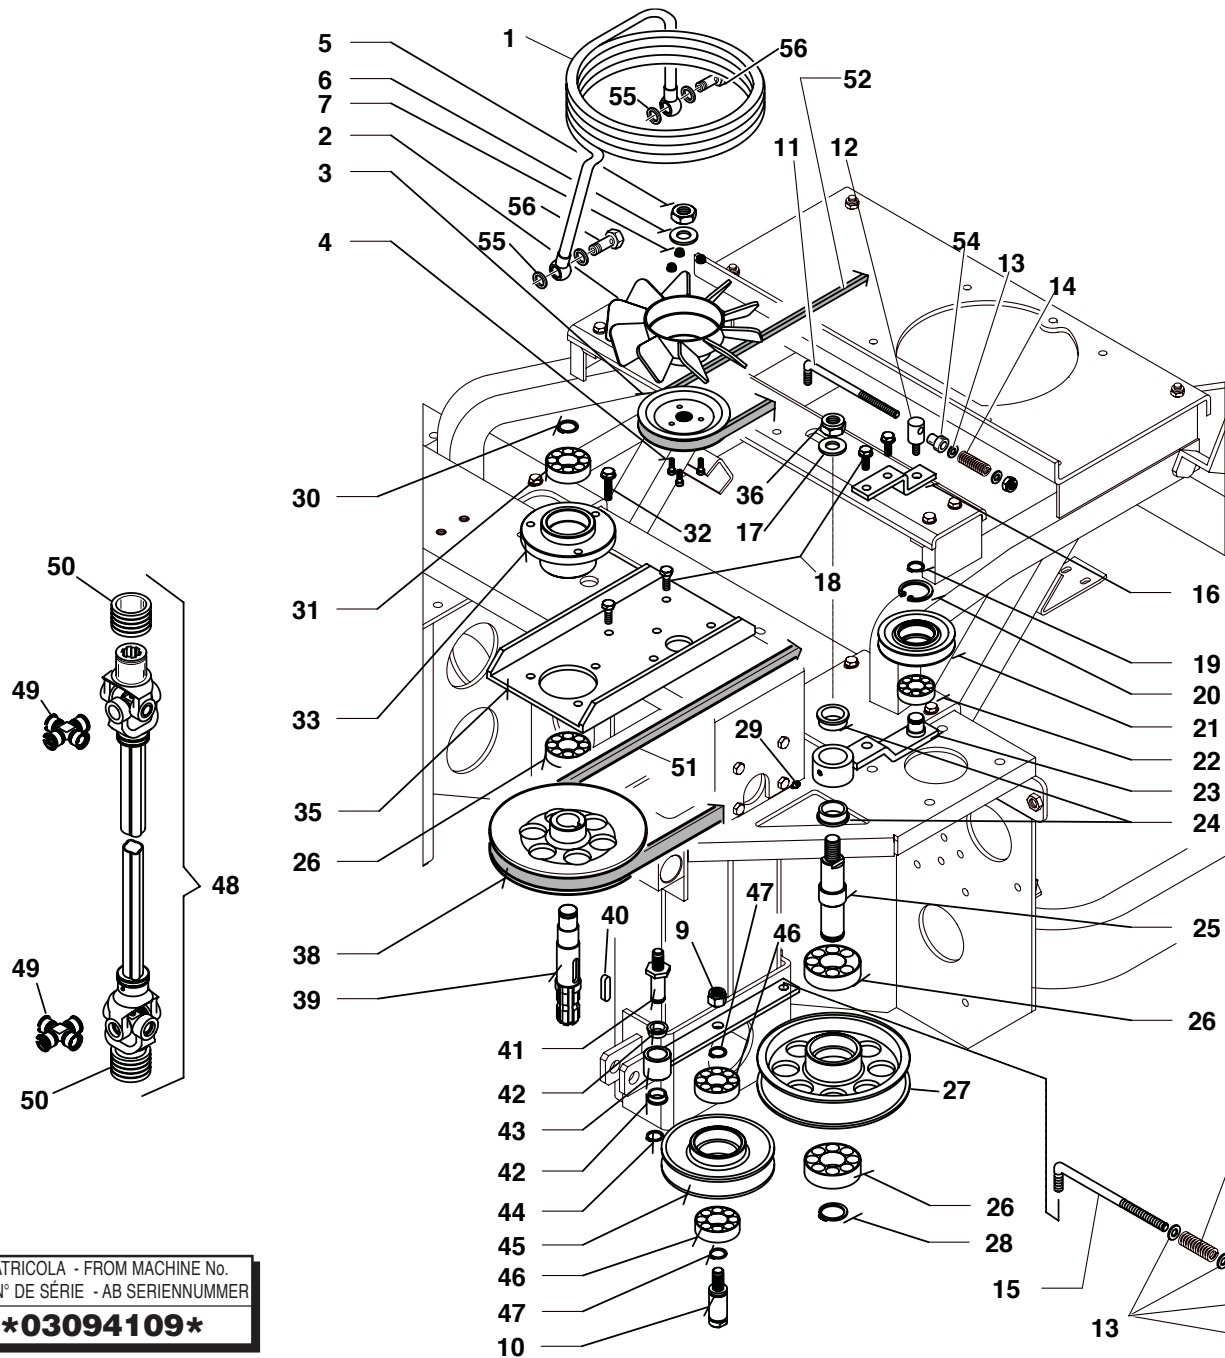

DA MATRICOLA - FROM MACHINE No.
DÈS LE N° DE SÉRIE - AB SERIENNUMMER
**03094109*

Tav. **09**   TG 200   26/07/2006   Cod. 00555991534

Pos.	CODICE / CODE
01	94010000112
02	00111970129
03	94010000064
04	00111000096
05	00111990084
06	00111990083
07	00111250012
08	94010000053
08	94010000106
09	00111250008
10	94010000028
11	94010000034
12	94010820000
13	00111000087
14	95001000049
15	94010000010
16	94010000047
17	00111500017
18	00111450003
19	00111650014
20	00111650023
21	94010000037
22	00777100036
23	94010150000
24	94010150001
25	94010000029
26	00777100001
27	94010000030
28	00111000065
29	00111000036
30	00111650013
31	00777100020
32	00111450002
33	94010000019
35	94010000014
36	00111000167
38	94010000020
39	94010000021
40	00111000123
41	94010000008
42	95001000060
43	94010220000
44	00111650004
45	94010000025
46	00777100025
47	00111000057

Pos.	CODICE / CODE
48	00777201900
49	00777201200
50	00777201300
40	00111000123
51	00111980019
51	00111980027
52	00111980020
53	95566110002
54	00111530001
55	00777600001
56	00777600040