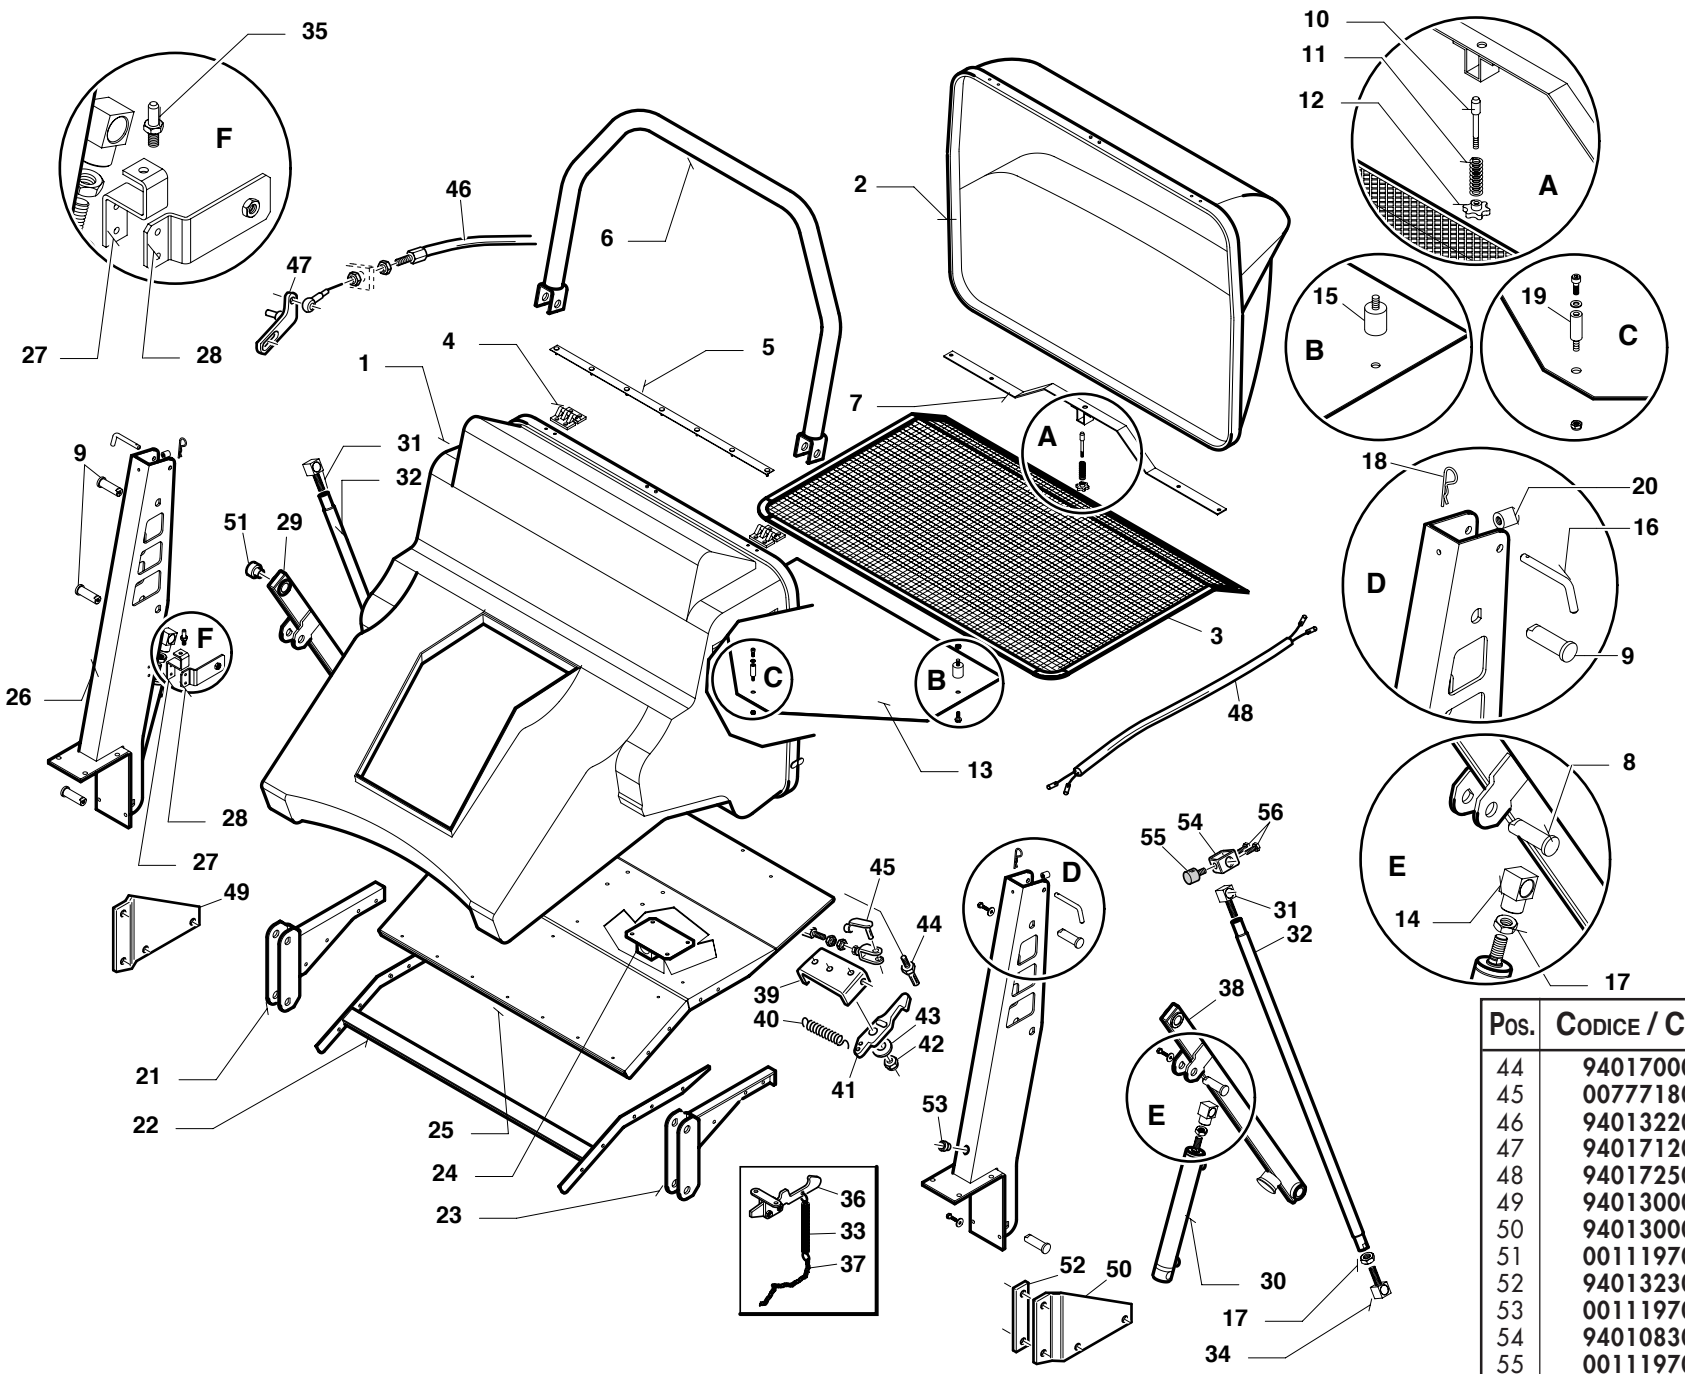

Pos.	CODICE / CODE
01	94010980000
01	94013190000
02	94010970000
03	94010960000
04	00111970136
05	94013170000
06	94013160000
07	94010850000
08	94010000059
09	94010000060
10	94010840001
11	94010000097
12	00111970014
13	94010960001
14	94010000048
15	90106000009
16	95125000010
17	00111150005
17	00111150011
18	00111750004
19	94010000104
20	00111970118
21	94010450000
22	94010810000
23	94010460000
24	94013100000
25	94013000001
25	94017220000
26	94010410000
27	94010890000
28	94010650000
29	94010420000
30	94013150000
31	94010000058
31	94017000003
32	94010000061
44	94017000007
45	00777180001
33	94014000023
34	94010000075
34	94013000015
35	95048100011
36	95101120000
37	94010000101
38	94013211000
39	94017190000
40	94017000009
41	94017000008
42	00111000080
43	00111000070

Pos.	CODICE / CODE
44	94017000007
45	00777180001
46	94013220000
47	94017120000
48	94017250000
49	94013000005
50	94013000004
51	00111970053
52	94013230000
53	00111970128
54	94010830000
55	00111970005
56	00111960008