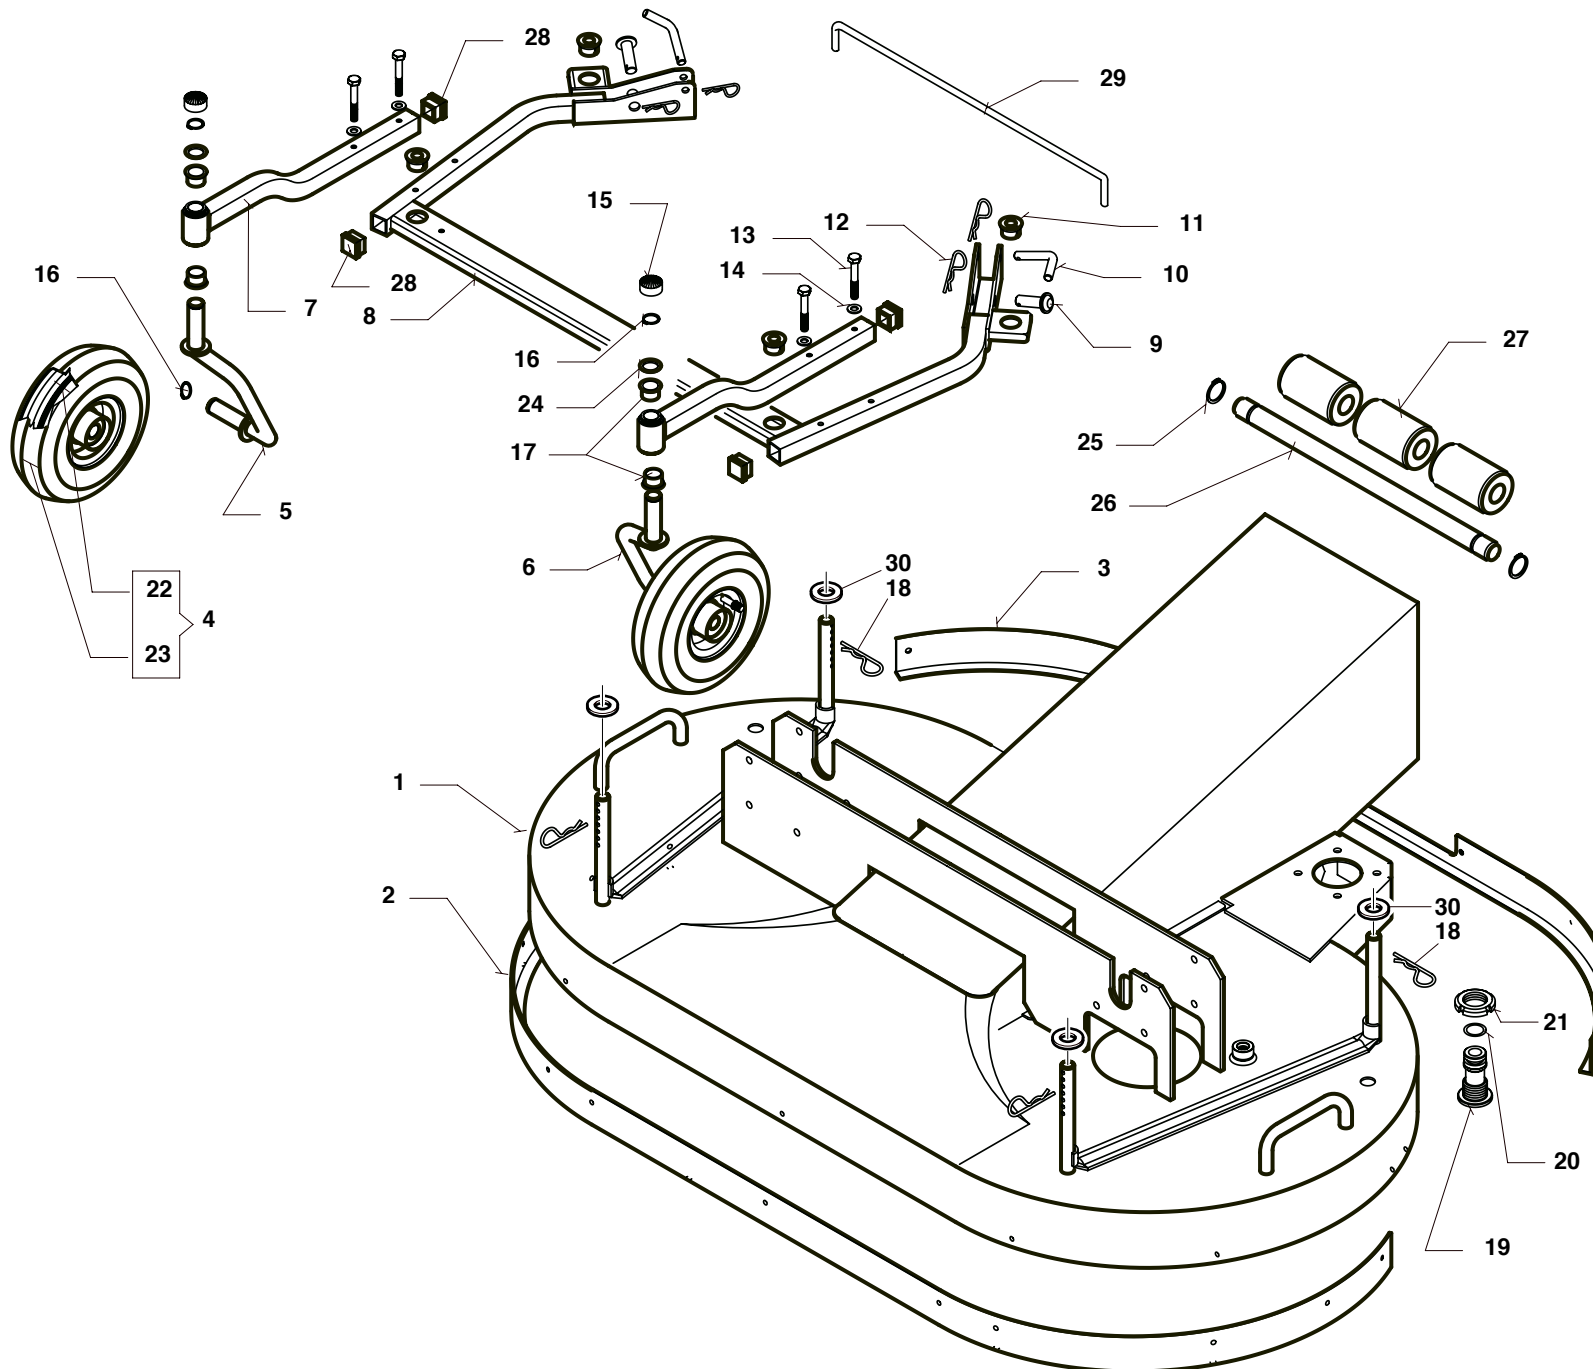

Pos.	CODICE / CODE
01	9401410000
02	95102000001
03	94014000016
04	95504200000
05	95504301000
06	95504401000
07	94014120000
08	94014110000
09	94014170000
10	94014000009
11	90106000007
12	00111750004
13	00111300048
14	00111000061
15	95504000021
16	00111000057
17	00111990017
18	00111000175
19	95566000004
20	00777230005
21	00111170001
22	00111930004
23	00111940007
24	00111500011
25	00111000119
26	95566110003
27	00111970082
28	00111970125
29	94014000024
30	00111000170