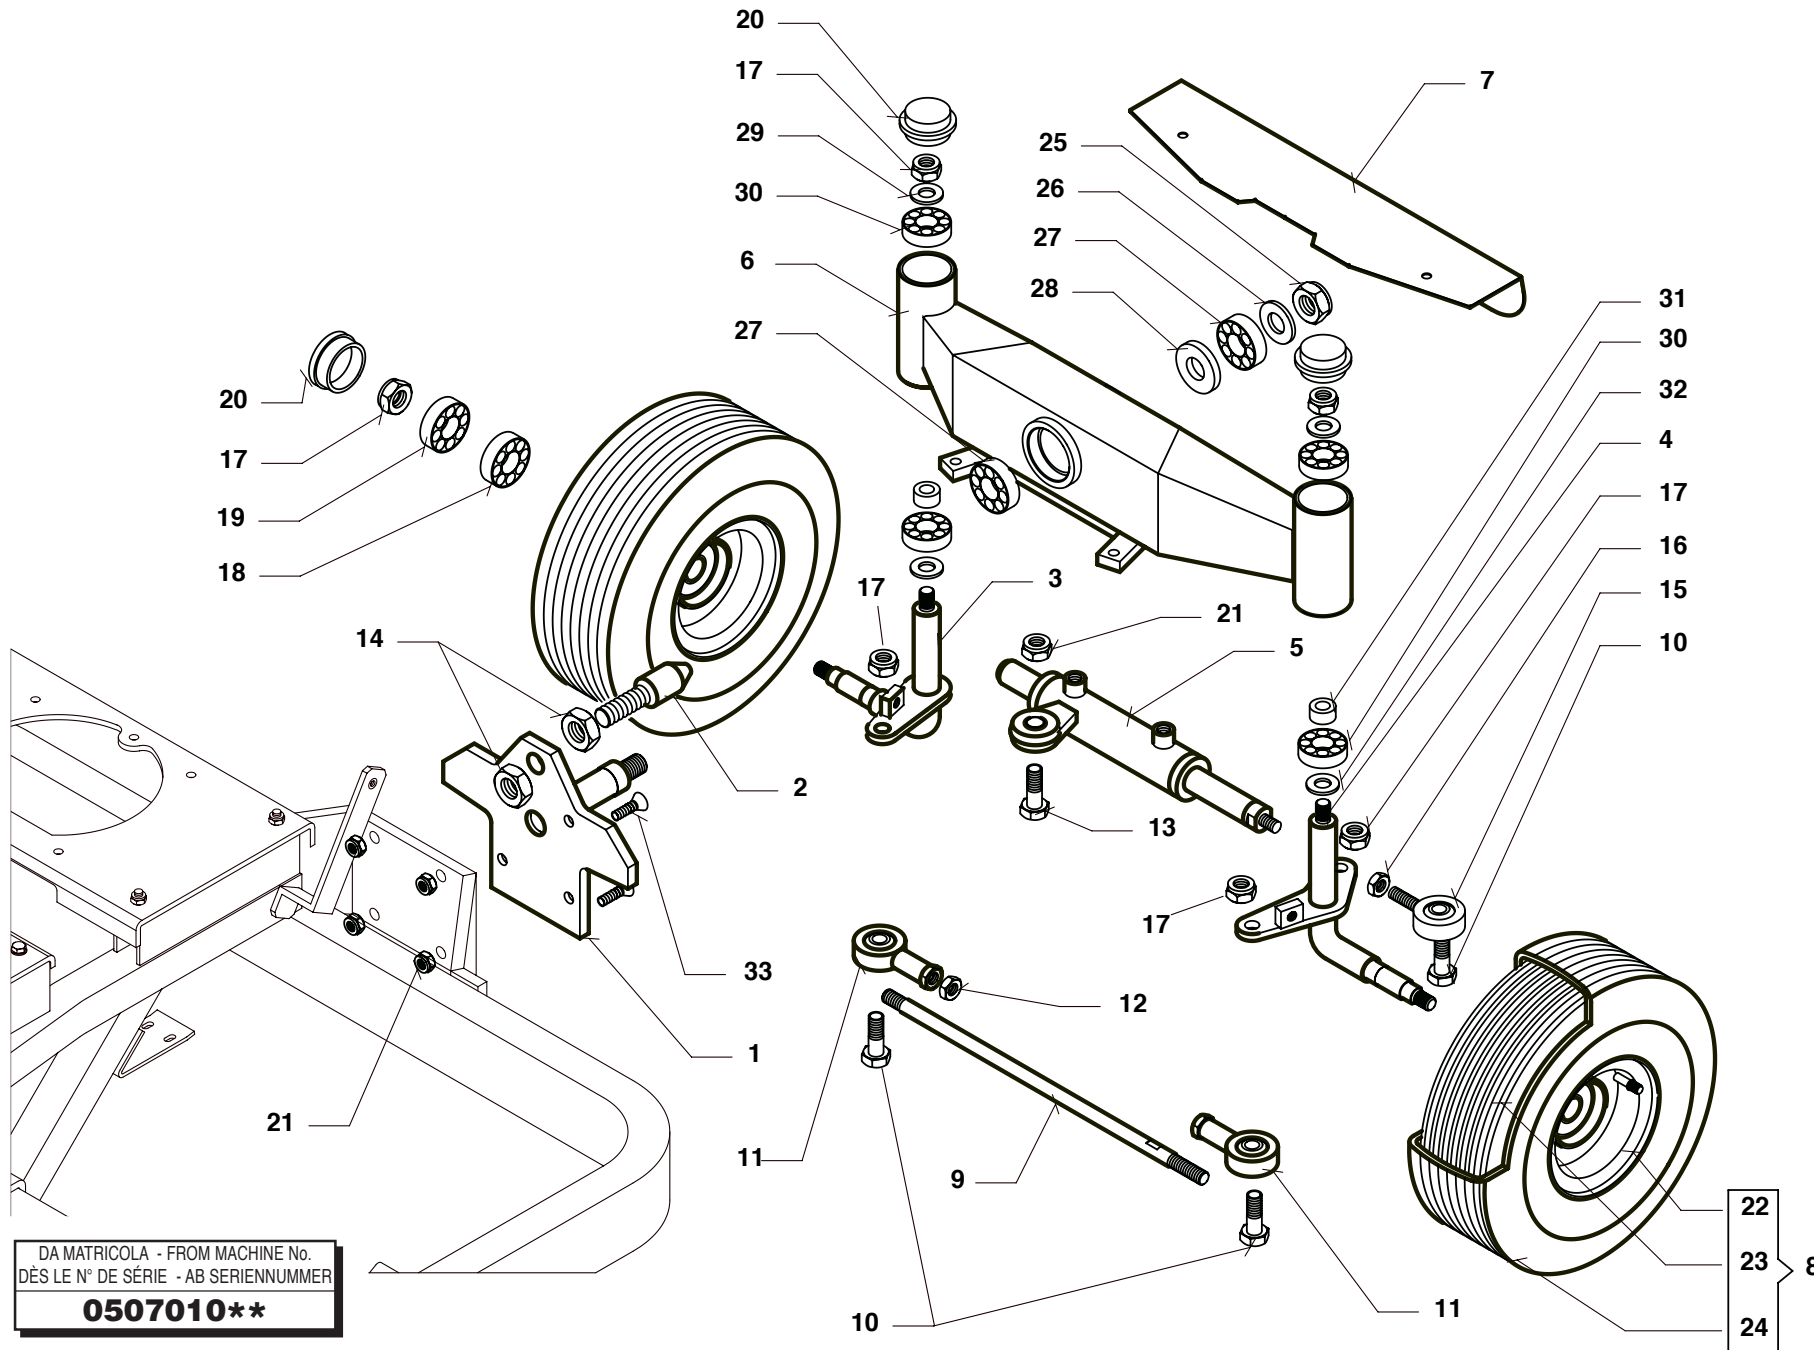

DA MATRICOLA - FROM MACHINE No.
 DÈS LE N° DE SÈRIE - AB SERIENNUMMER
0511018***

Tav. 05/1	TG 200	29/11/2005	Cod. 00555991539
------------------	---------------	------------	------------------

Pos.	CODICE / CODE
01	94010470000
02	94010000068
03	95097130000
04	95097120000
05	95097100000
06	94010290000
07	94010000086
08	95097190000
09	94010300001
10	95097000008
11	00777200017
12	00111150004
13	95060000001
14	00111150015
15	00777200016
16	95096000001
17	00111250011
18	00777100008
19	00777100028
20	00777270005
21	00111250008
22	95097191000
23	00111930010
24	00111940016
25	00111000043
26	95097000004
27	00777100012
28	95097000005
29	95097000002
30	00777100035
31	95097000003
32	95097000006
33	00111350025