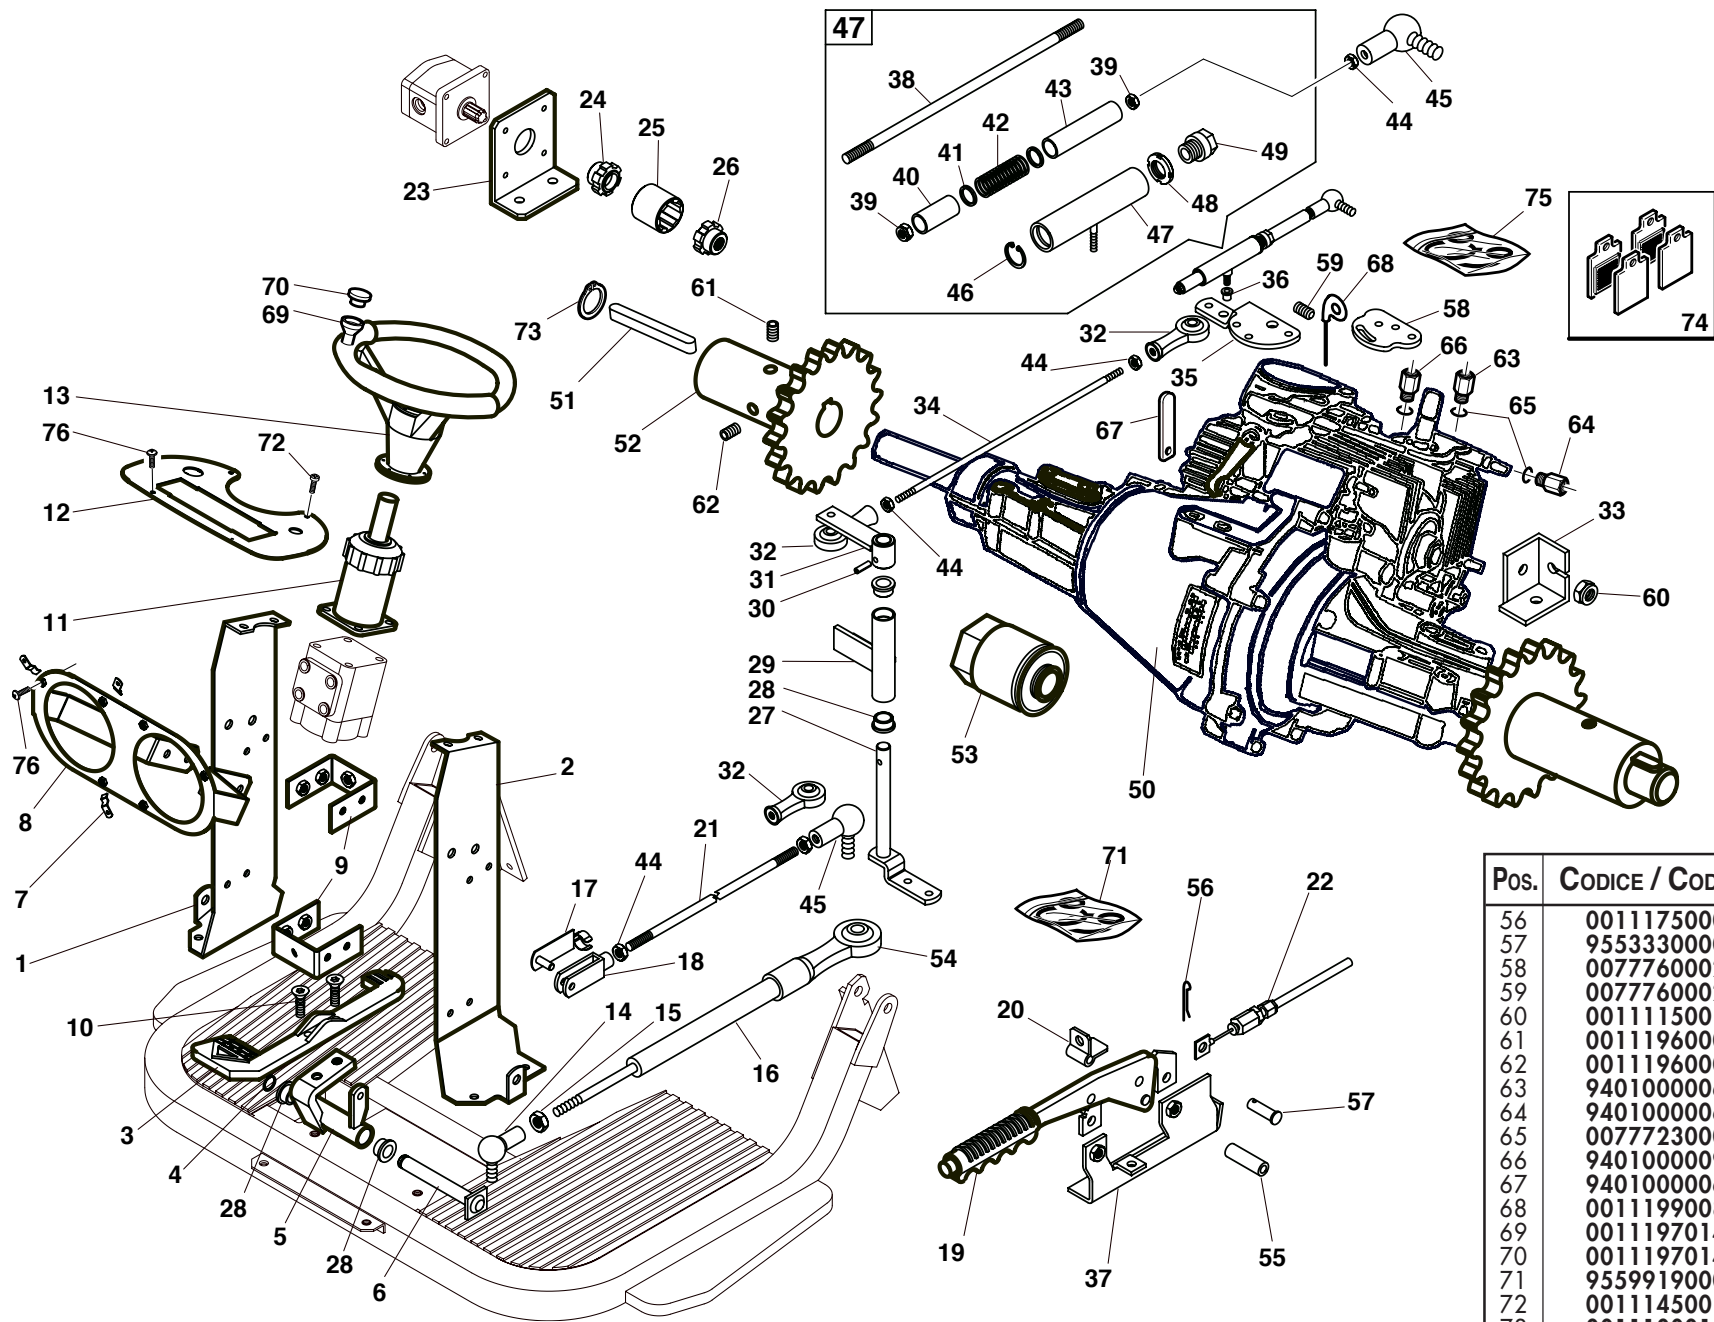

Pos.	CODICE / CODE
01	94010510000
02	94010310000
03	95533000003
04	00111650004
05	94010750000
06	PZ95533430000
07	94010000084
08	94010520000
09	94010310005
10	00111350022
11	00777601500
12	94010000090
13	00111970098
14	00777200012
15	00111150009
16	00777600020
17	00777180001
18	00777180002
19	00111990015
20	94010380000
21	94010760000
22	94010440000
23	94010000023
24	00777201401
25	00777201403
26	00777201402
27	94010190000
28	95001000060
29	94010200000
30	00111700006
31	94010210000
32	00777200007
33	94010260000
34	94010930000
35	94010000032
36	00111530001
37	PZ95500390000
38	47
39	47
40	47
41	47
42	47
43	47
44	00111000082
45	00777200001
46	47
47	95042230000
48	47
49	47
50	00777600065
51	00111900009
52	94010000005
53	00777650055
54	00777200011
55	95002000004
56	00111750006
57	95533300001
58	00777600022
59	00777600023
60	00111150017
61	00111960005
62	00111960001
63	94010000066
64	94010000065
65	00777230005
66	94010000095
67	94010000063
68	00111990087
69	00111970145
70	00111970146
71	95599190000
72	00111450011
73	00111000140
74	95599000026
75	95599630000
76	00111450011