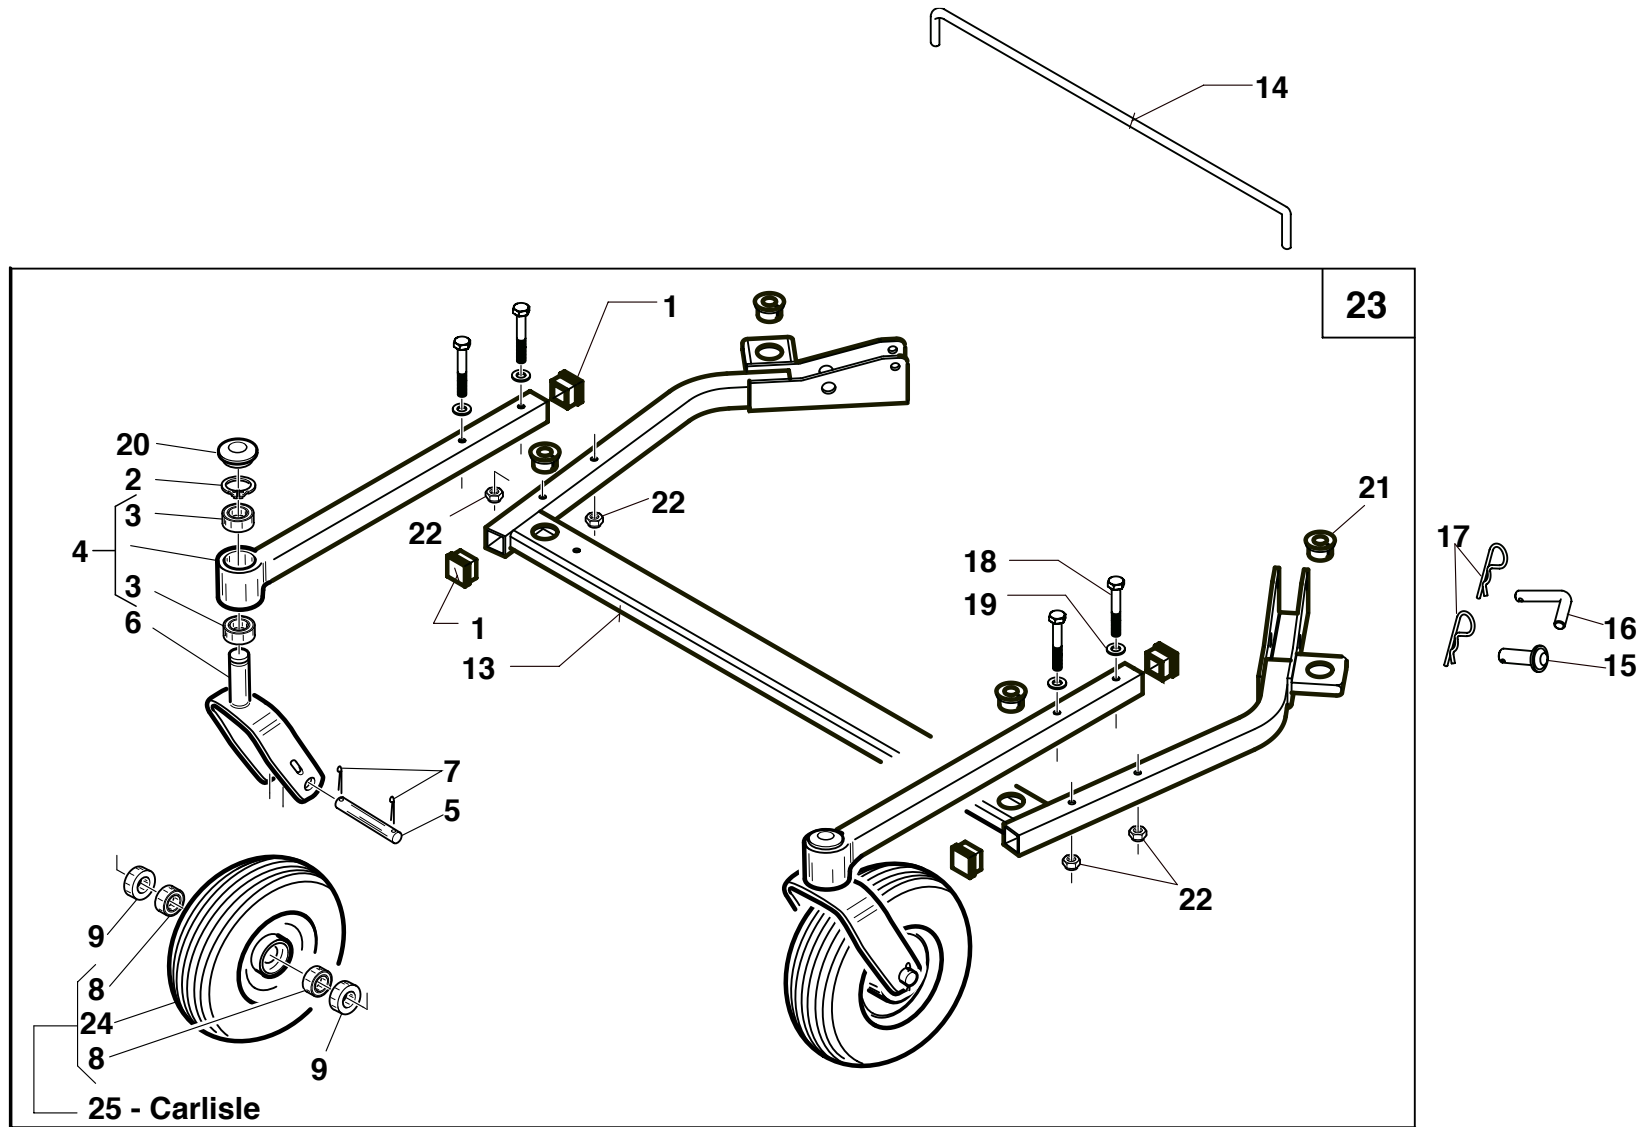

Pos.	CODICE / CODE
01	00111970148
02	00111000057
03	00777100006
04	95139204000
05	95139200001
06	95139201000
07	00111750005
08	00777100008
09	90110000001
13	94014241000
14	94014000024
15	95139100003
16	94014000009
17	00111750004
18	00111300058
19	00111000061
20	99076000006
21	90106000007
22	00111000071
23	94014240000
24	00111940022
25	95139205000

DA MATRICOLA - FROM MACHINE No.
DÈS LE N° DE SÉRIE - AB SERIENNUMMER
0602015***

Tav. **02/1**   TG 200   10/02/2006   Cod. 00555991537