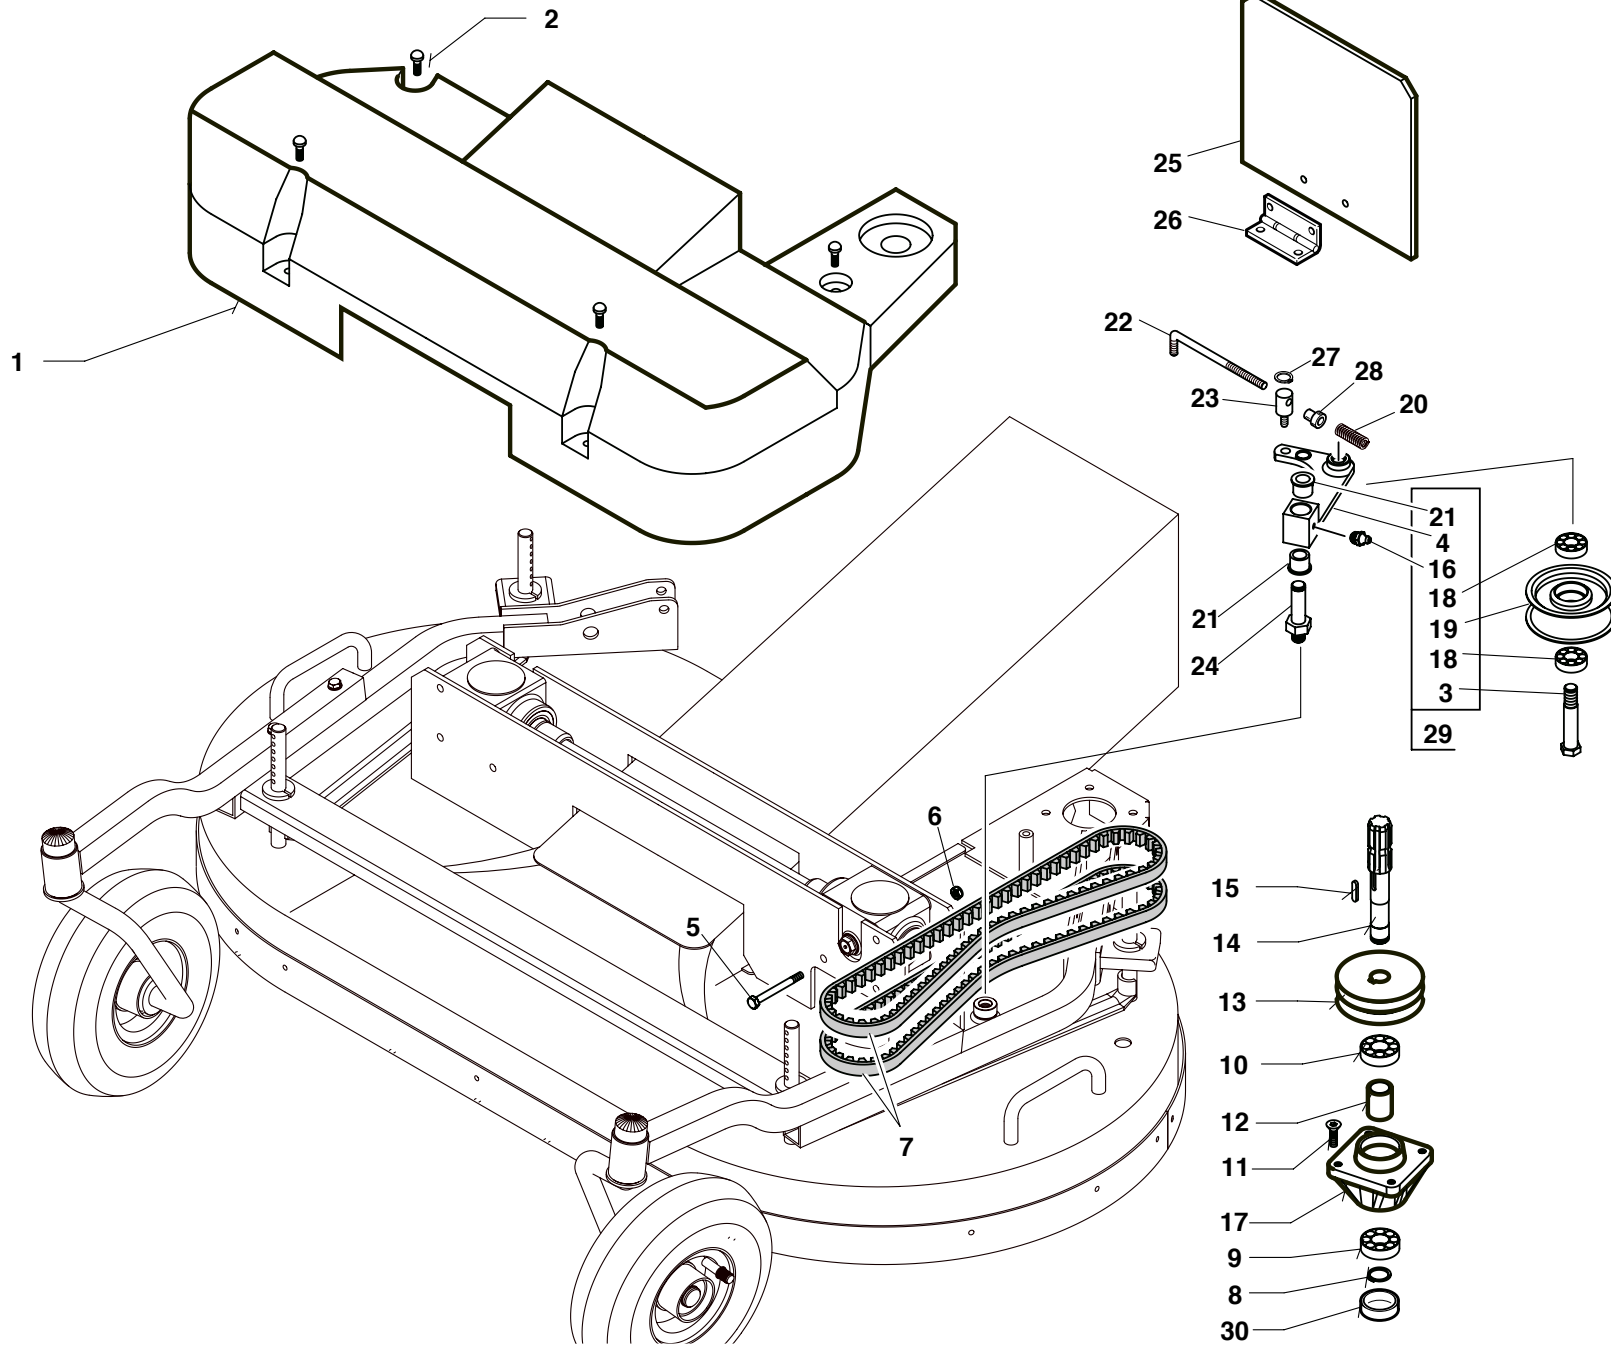

Pos.	CODICE / CODE
01	9401400019
02	0011100059
03	9502900011
04	9401415000
05	0011130032
06	0011125004
07	0011198020
08	00111650013
09	00777100020
10	00777100006
11	00111350022
12	95532000019
13	94014000003
14	94014000004
15	00111900001
16	00111000036
17	94502111200
18	00777100005
19	94014000008
20	95566110002
21	95001000060
22	94014000021
23	94010820000
24	95500150006
25	94014000022
26	00777580001
27	00111650004
28	00111530001
29	94014220000
30	00777270009