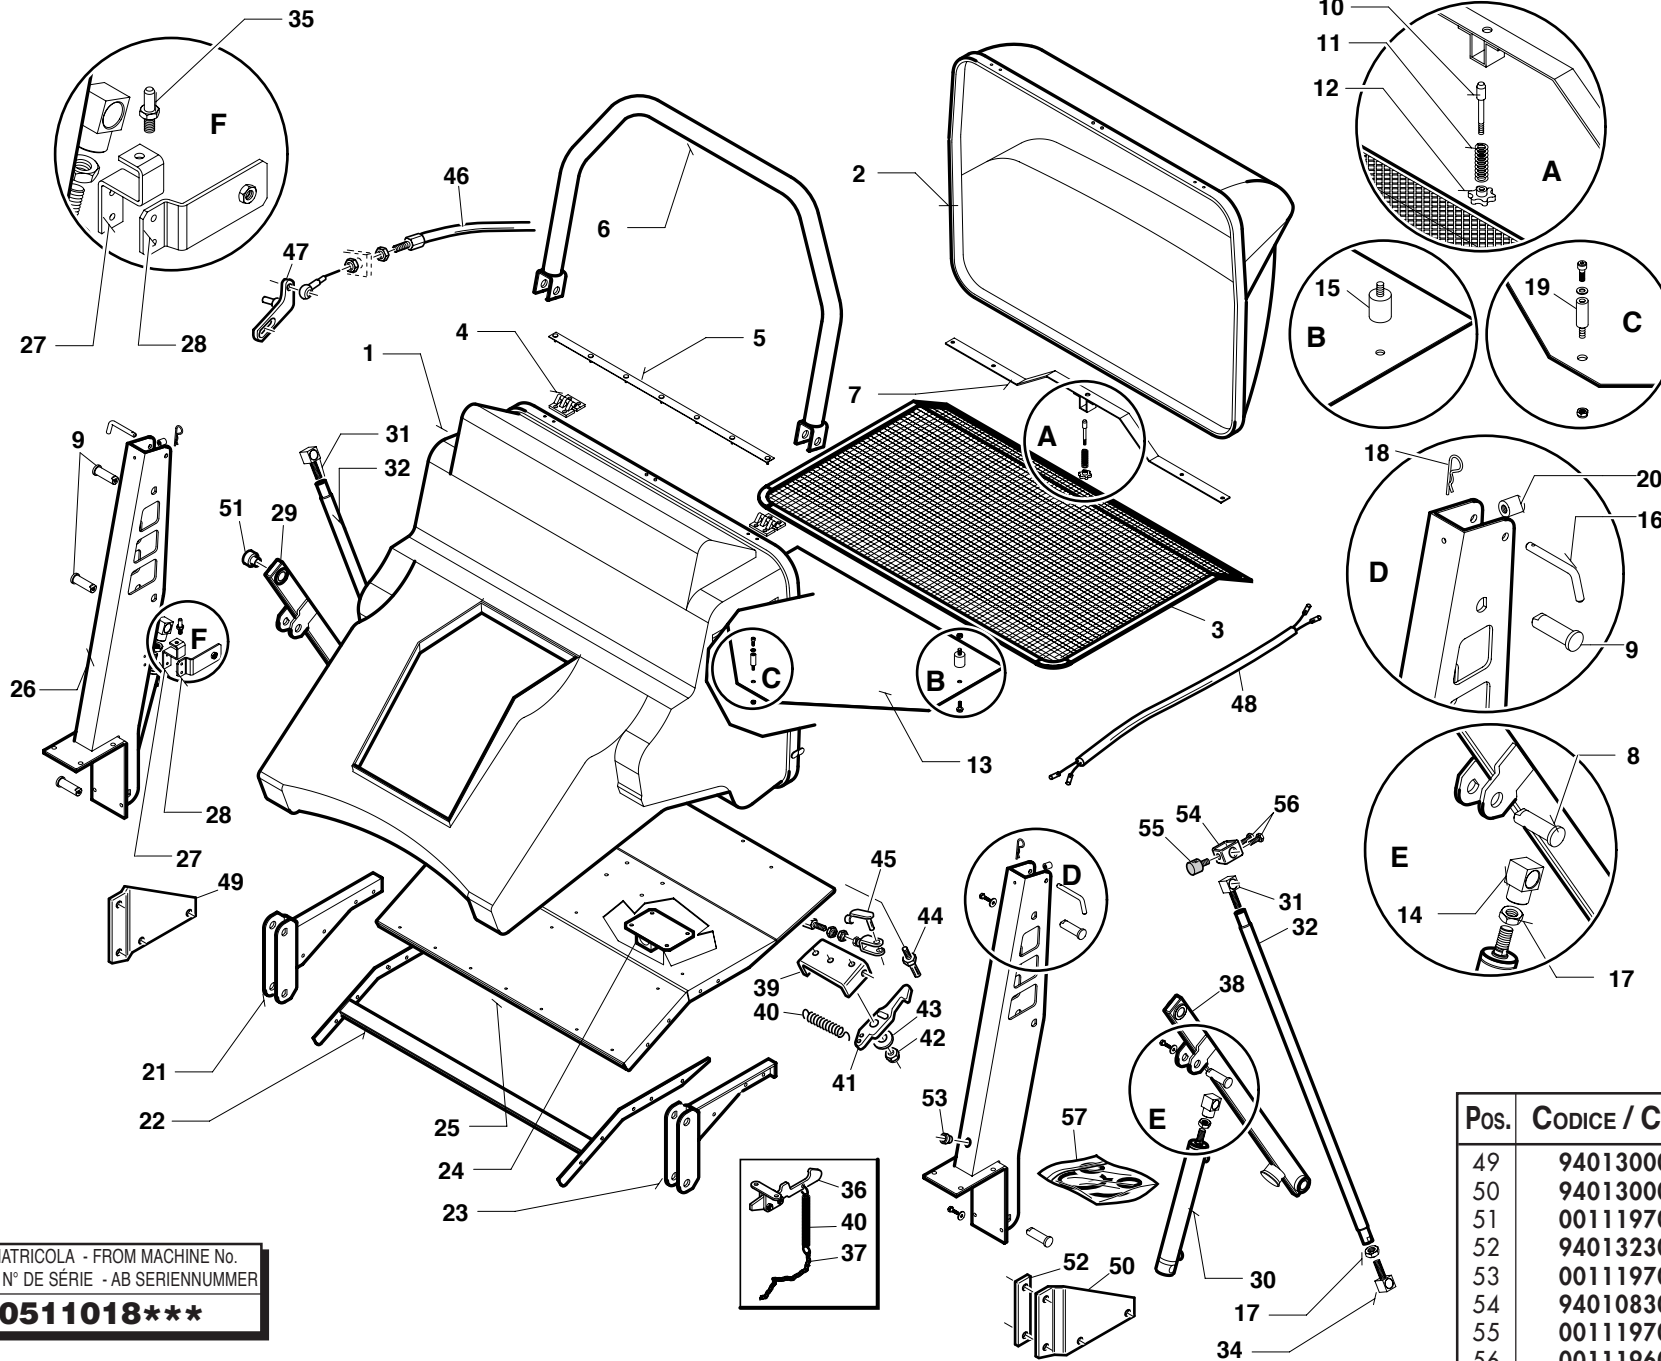

DA MATRICOLA - FROM MACHINE No.
DÈS LE N° DE SÉRIE - AB SERIENNUMMER

0511018***

Tav. 05 TG 200 29/11/2005 Cod. 00555991538

Pos.	CODICE / CODE
01	94010090000
02	94010080000
03	94010960000
04	00111970136
05	94013170000
06	94013160000
07	94010850000
08	94010000059
09	94010000060
10	94010840001
11	94010000097
12	00111970014
13	94010960001
14	94010000048
15	90106000009
16	95125000010
17	00111150011
18	00111750004
19	94010000104
20	00111970118
21	94010450000
22	94010810000
23	94010460000
24	94013100000
25	94017220000
26	94010410000
27	94010890000
28	94010650000
29	94010420000
30	94013150000
31	94017000003
32	94013000014
34	94013000015
35	95048100011
36	95101120000
37	94010000101
38	94013211000
39	94017190000
40	94017000009
41	94017000008
42	00111000080
43	00111000070
44	94017000007
45	00777180001
46	94013220000
47	94017120000
48	94017250000
49	94013000005
50	94013000004
51	00111970053
52	94013230000
53	00111970128
54	94010830000
55	00111970005
56	00111960008
57	95599270000

Pos.	CODICE / CODE
49	94013000005
50	94013000004
51	00111970053
52	94013230000
53	00111970128
54	94010830000
55	00111970005
56	00111960008
57	95599270000