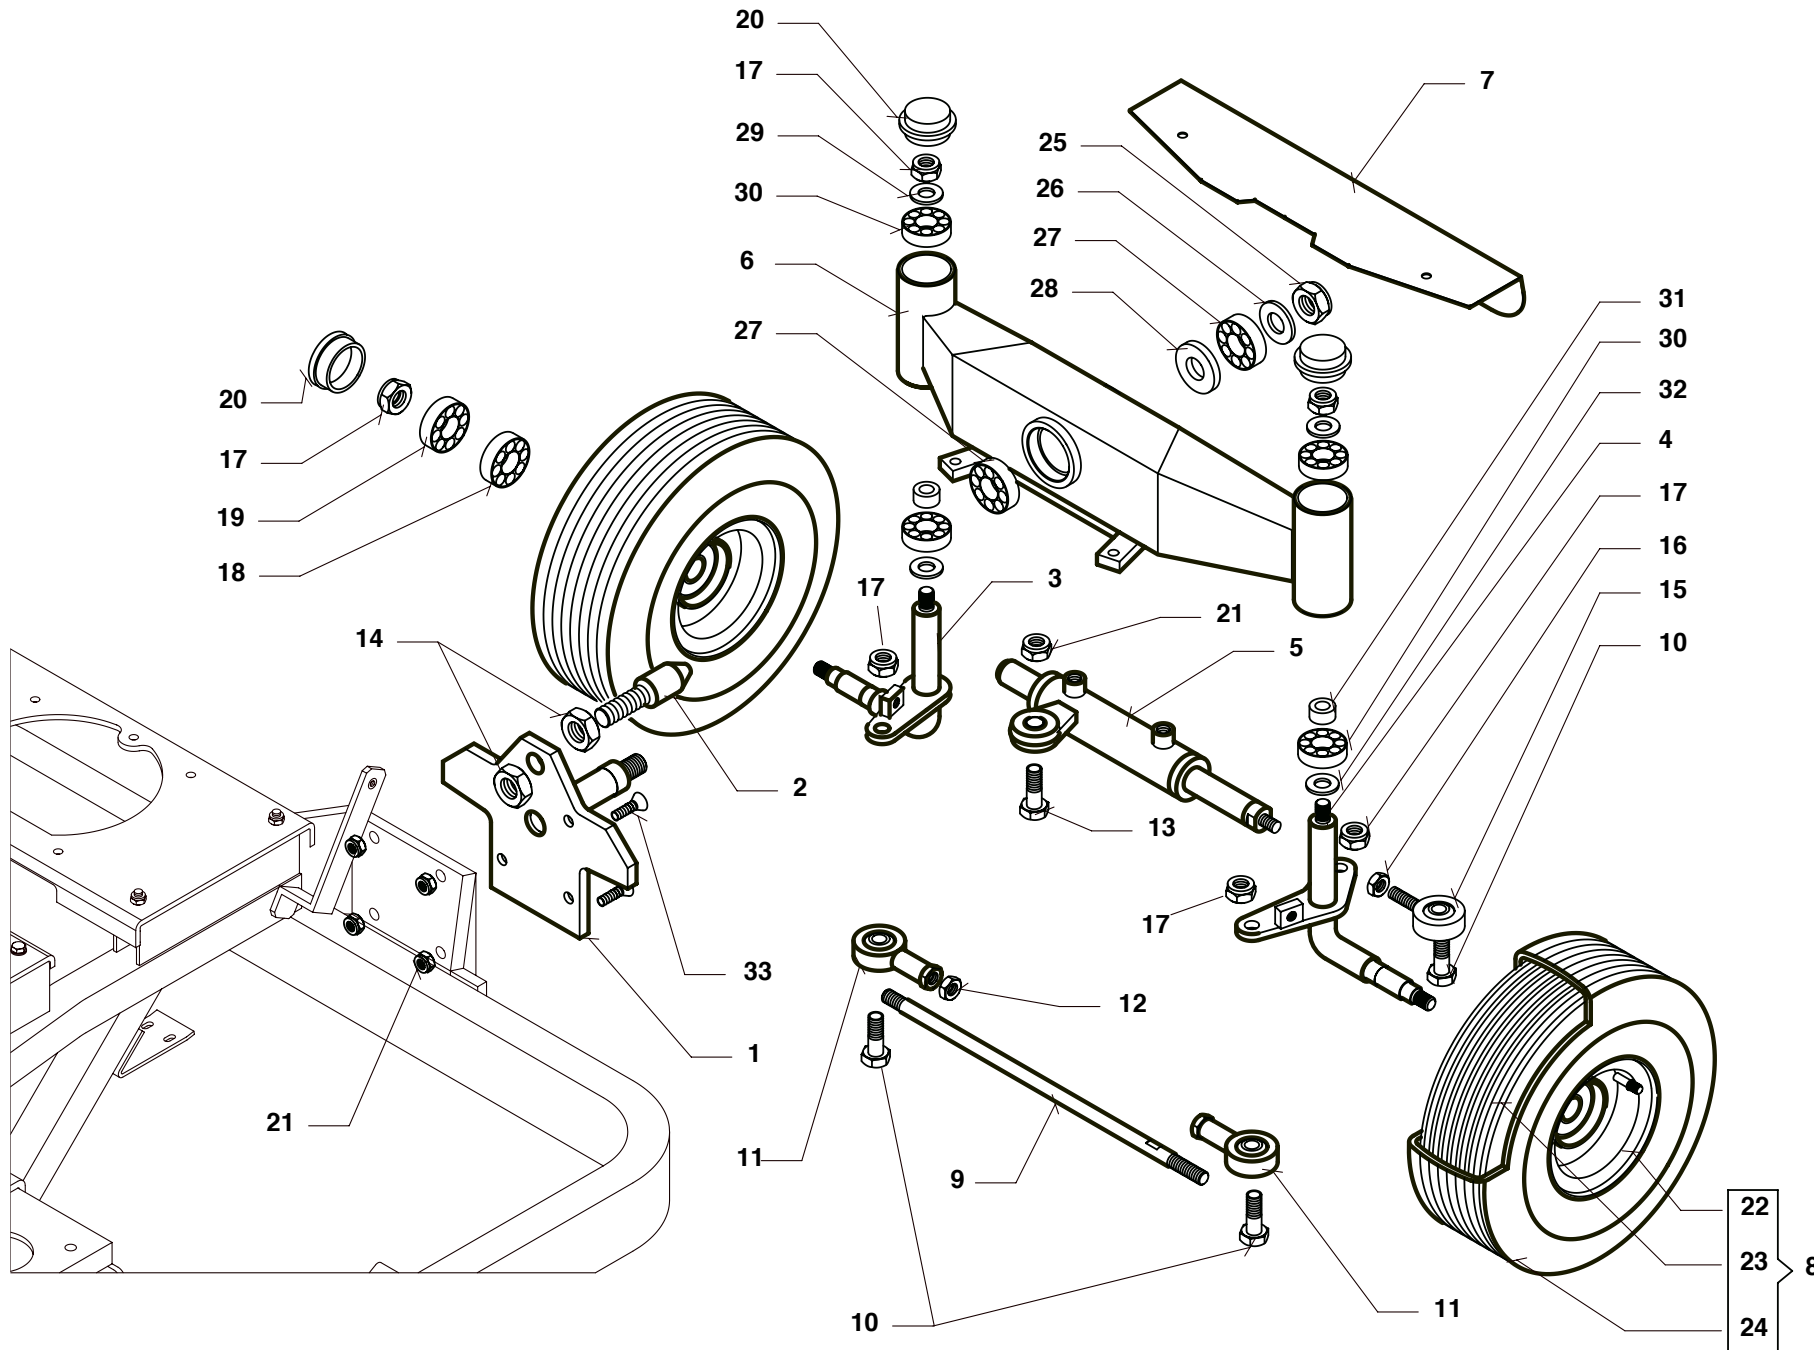

DA MATRICOLA - FROM MACHINE No.
 DÈS LE N° DE SÈRIE - AB SERIENNUMMER
0511018***

Tav. 05/1	TG 200	29/11/2005	Cod. 00555991539
------------------	---------------	------------	------------------

Pos.	CODICE / CODE
01	94010470000
02	94010000068
03	95097130000
04	95097120000
05	95097100000
06	94010290000
07	94010000086
08	95097190000
09	94010300001
10	95097000008
11	00777200017
12	00111150004
13	95060000001
14	00111150015
15	00777200016
16	95096000001
17	00111250011
18	00777100008
19	00777100028
20	00777270005
21	00111250008
22	95097191000
23	00111930010
24	00111940016
25	00111000043
26	95097000004
27	00777100012
28	95097000005
29	95097000002
30	00777100035
31	95097000003
32	95097000006
33	00111350025